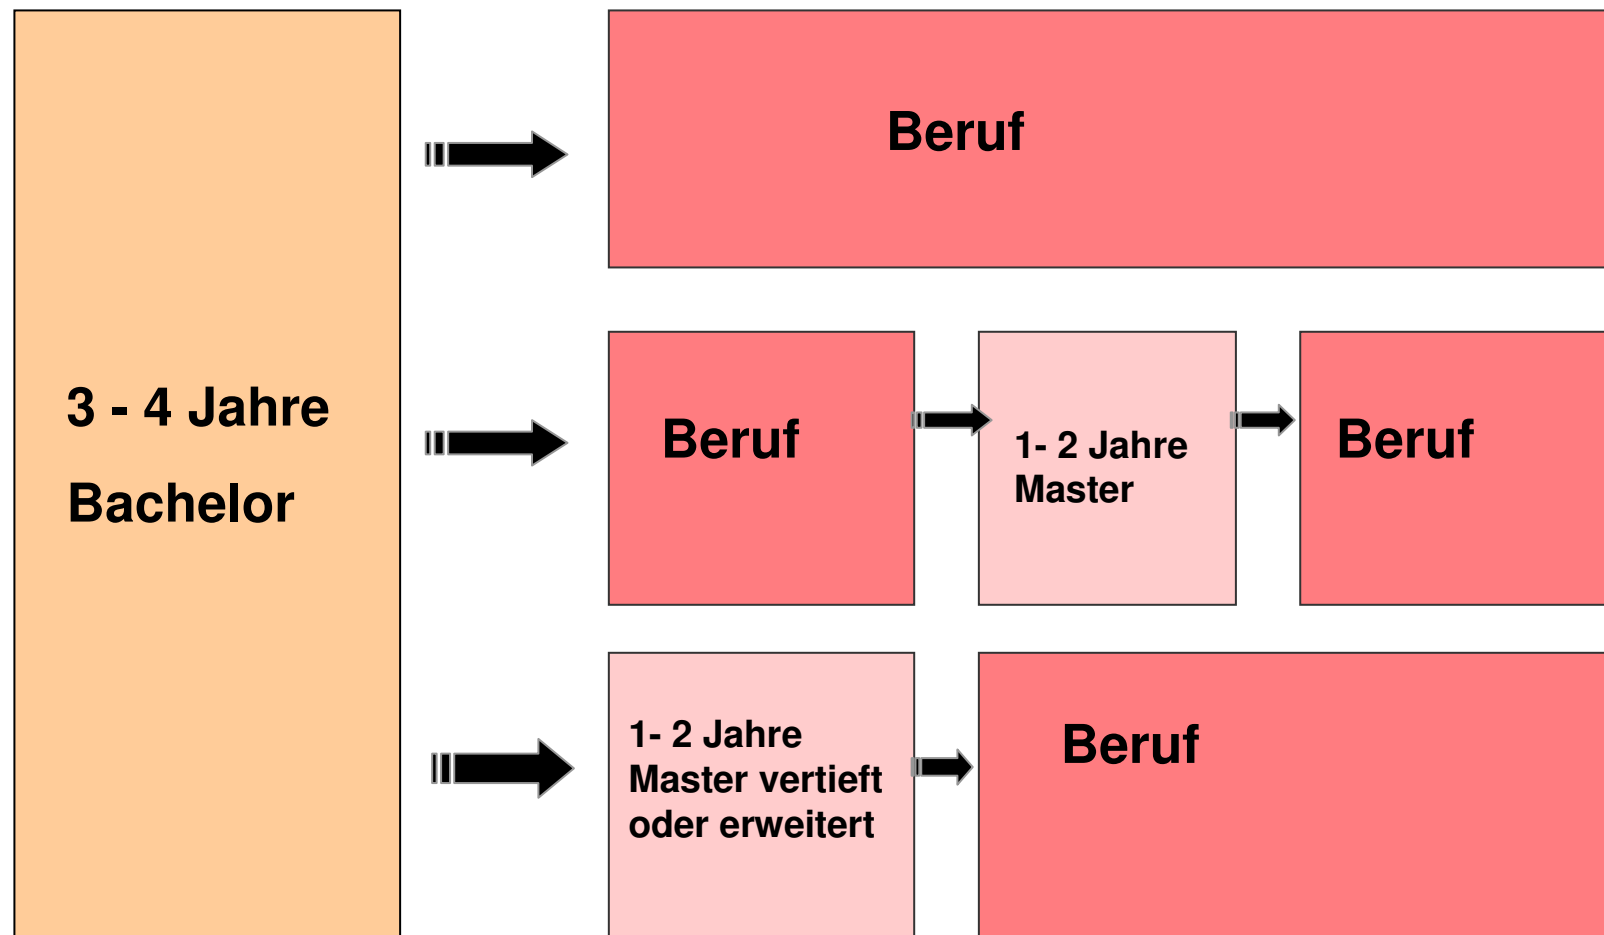

Bachelor, Master,
Promotion
Staatsexamen

Bewerbung:
ZVS (15.07./15.01.)
Hochschule (eigene Fristen)

eventuell Praktikum

UNI

Diplom
Magister
Staatsexamen

1 Sem. Prüfung

4 Sem.
Hauptstudium

4 Sem.
Grundstudium

UNI + FH

MASTER
4 Semester

BACHELOR
6 Semester

FH

Diplom

1 Sem. Prüfung

2 Sem.
Hauptstudium

4 Sem.
Grundstudium

ABITUR

FACHABITUR

Bachelor und Master

Standortbestimmung im Berufswahlprozess

Aber was ist
mein Thema?